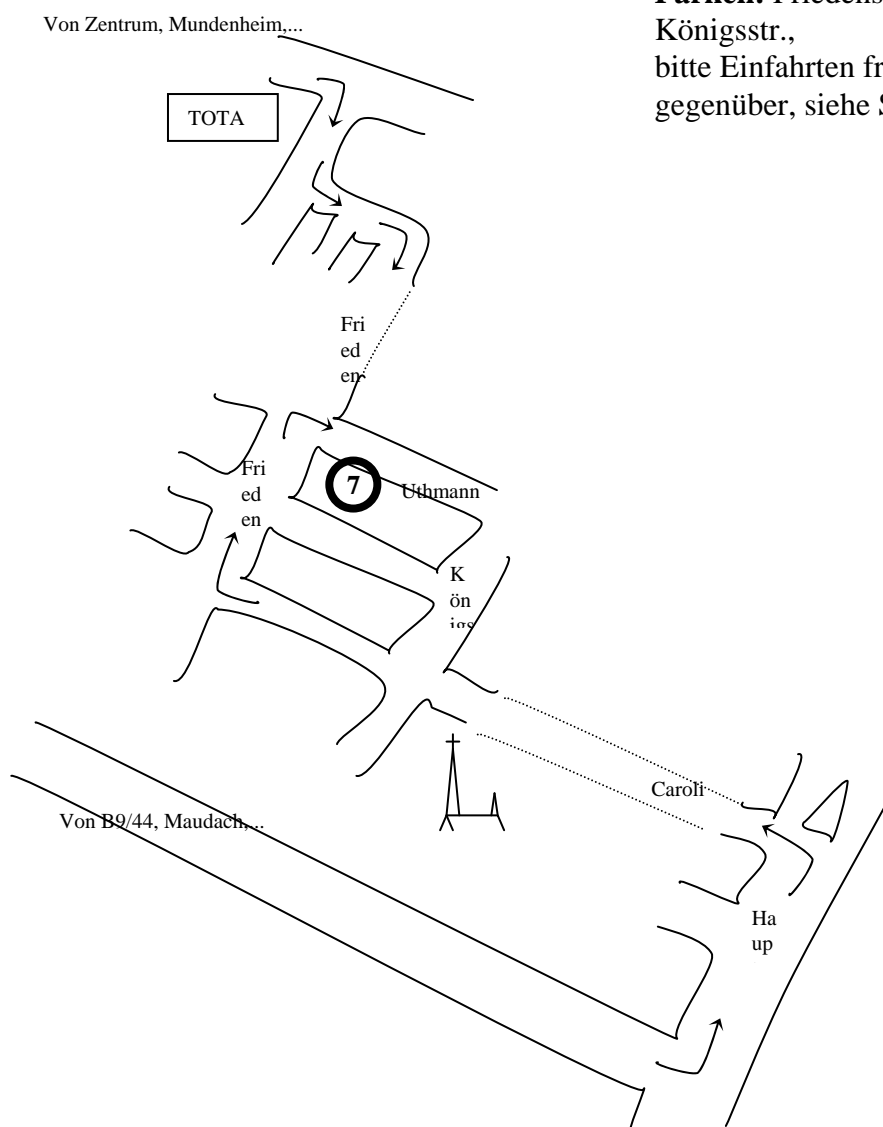

Kornelia Peter, Uthmannstr. 7, 67067 Ludwigshafen,
Tel.: 0621 5494156, 0176 83033922

Von Norden (Lu-Zentrum, Mundenheim,...): B44 → Speyer.

- hinter ARAL Tankstelle rechts → Rheingönheim.
- Am Ortseingang Rheingönheim hinter TOTAL-Tankstelle rechts (→ Spritfabrik) und gleich wieder links (→ Friedensstr.).
- Rechtsbiegung in Friedensstr., nach ca. ½ km die 6. Querstr. links Uthmannstr. 7.

Von Süden (B9/44, Speyer, Maudach, Mutterstadt, Afrika,...): B9/44 Ausfahrt Rheingönheim.

- Am Ortseingang der abknickenden Vorfahrt (Hauptstr.) folgen.
- 2. Querstr. links (Carolistr., vor kleiner Verkehrsinsel).
- Hinter der Kirche 2. Querstr. rechts (Friedensstr.).
- 2. Querstr. rechts Uthmannstr. 7.

Parken: Friedensstr., Uthmannstr.,
Königsstr.,
bitte Einfahrten freihalten (z.T. auch
gegenüber, siehe Schilder).